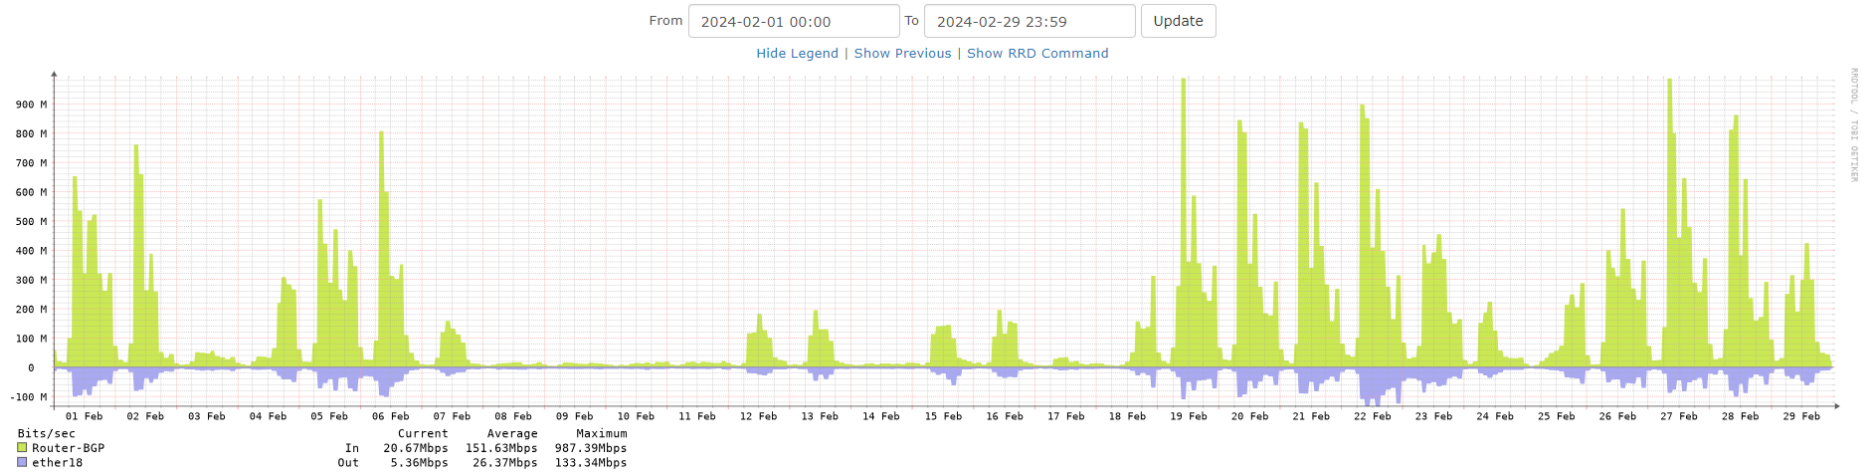

Penggunaan Internet Bulan Januari 2024

Penggunaan Internet Bulan Februari 2024

From 2024-03-01 00:00 To 2024-03-27 23:59 Update

[Hide Legend](#) | [Show Previous](#) | [Show RRD Command](#)

Penggunaan Internet Bulan Maret 2024

From 2024-04-01 00:00 To 2024-04-30 23:59 Update

[Hide Legend](#) | [Show Previous](#) | [Show RRD Command](#)

Penggunaan Internet Bulan April 2024