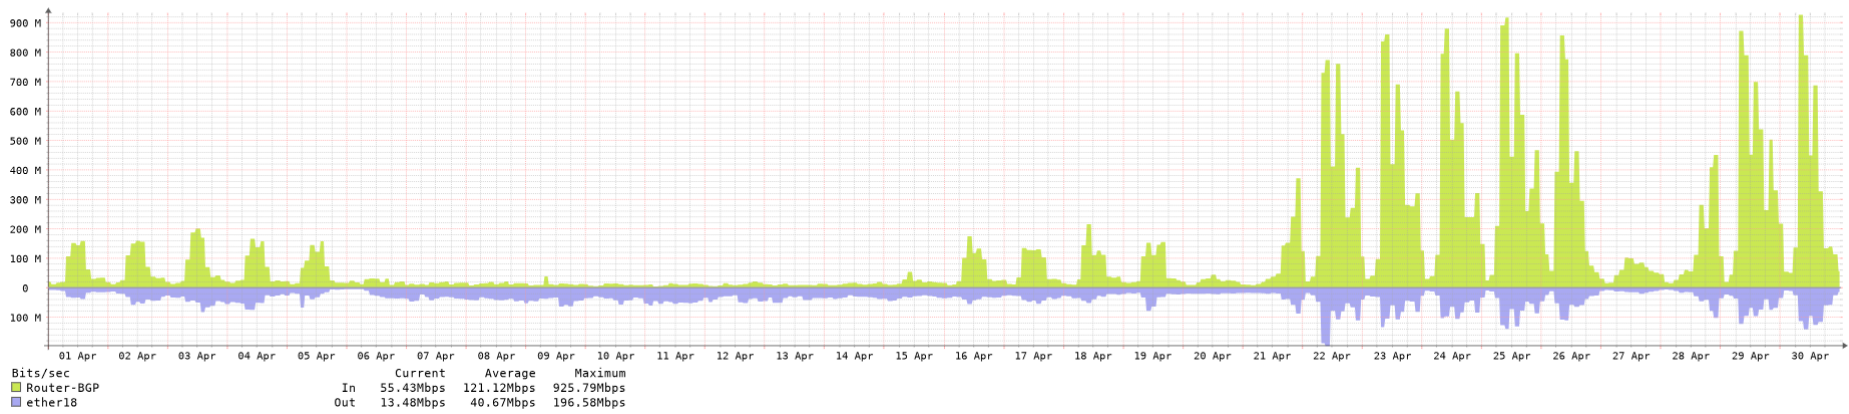

Penggunaan Internet Bulan Januari 2024

Penggunaan Internet Bulan Februari 2024

From 2024-03-01 00:00 To 2024-03-27 23:59 Update

[Hide Legend](#) | [Show Previous](#) | [Show RRD Command](#)

Penggunaan Internet Bulan Maret 2024

From 2024-04-01 00:00 To 2024-04-30 23:59 Update

[Hide Legend](#) | [Show Previous](#) | [Show RRD Command](#)

Penggunaan Internet Bulan April 2024