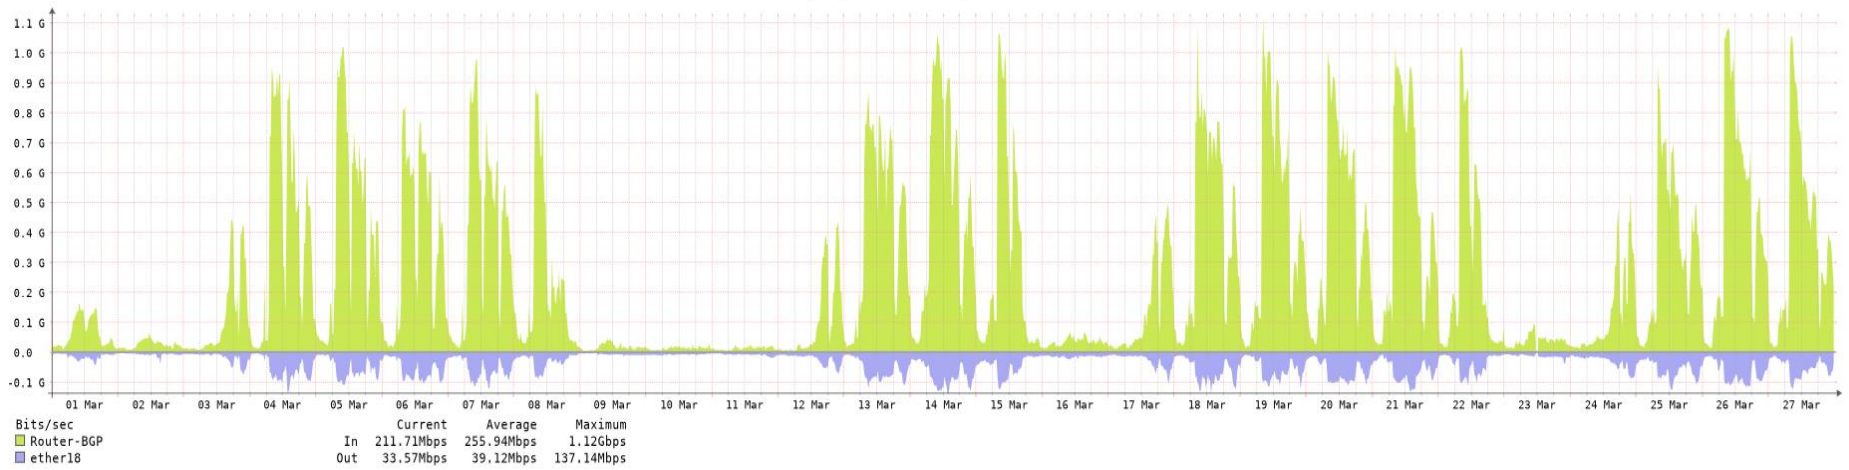

Penggunaan Internet Bulan Januari 2024

Penggunaan Internet Bulan Februari 2024

From 2024-03-01 00:00 To 2024-03-27 23:59 Update

[Hide Legend](#) | [Show Previous](#) | [Show RRD Command](#)

Penggunaan Internet Bulan Maret 2024

From 2024-04-01 00:00 To 2024-04-30 23:59 Update

[Hide Legend](#) | [Show Previous](#) | [Show RRD Command](#)

Penggunaan Internet Bulan April 2024